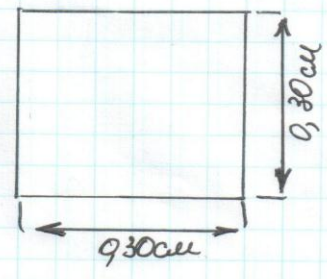

5. металлопластиковые перегородки - 5 шт. - размер - $1000 \times 2000 \text{ мм}$

Стигосек гуняри
 $r - 0,35$ см