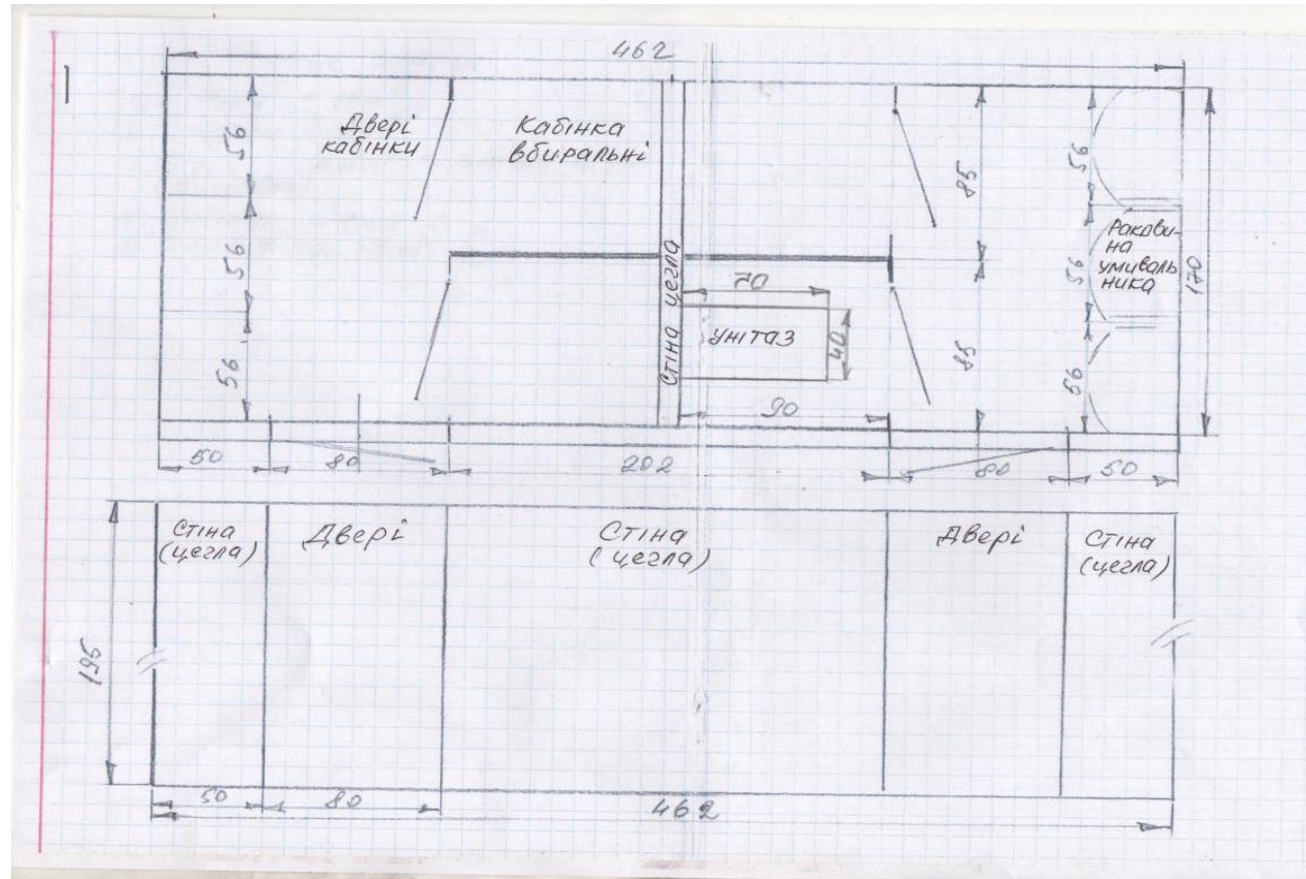

Туалет в учебном корпусе

Плитка для стен - 36 м^2

Плитка для пола - 9 м^2

Гипсокартон для потолка - 3 листа (9 м^2)

Металлопластиковая конструкция размером - $1930 \times 4600 \text{ мм}$ с двумя дверями

Унитаз - 5 шт.

Умывальник - 6 шт.

Кабинки металлопластиковые с дверями - (4 блока).

Плитка и сантехника в спальный корпус

1. Плитка стены - 86 м^2

2. Плитка на пол - 40 м^2

3. Унитаз - 5 шт.

4. Раковины умывальников - 10 шт.

5. металлопластиковые перегородки - 5 шт. - размер - $1000 \times 2000 \text{ мм}$