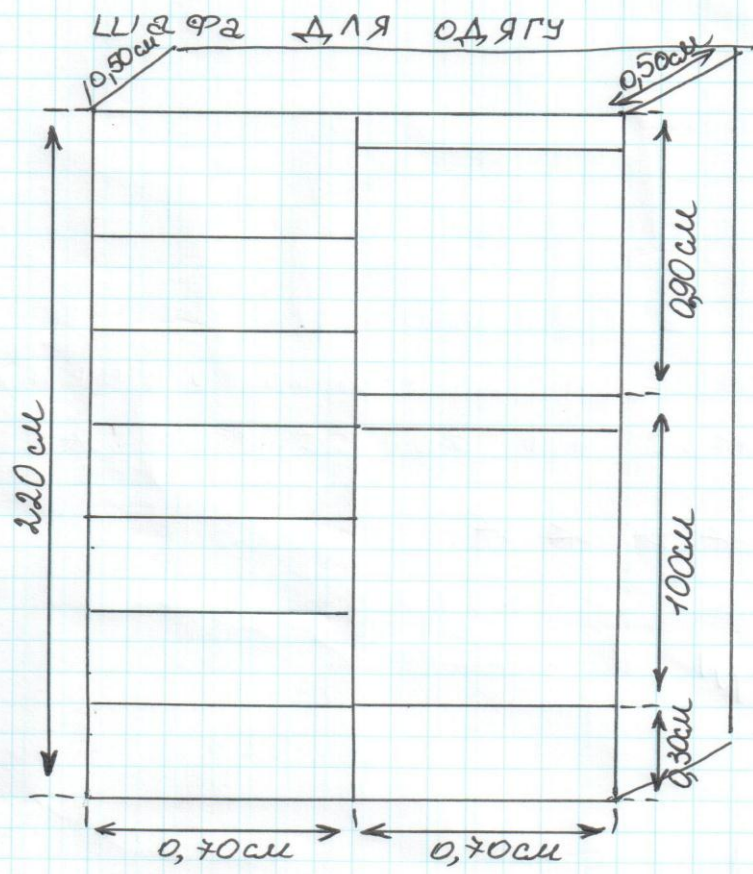

5. металлопластиковые перегородки - 5 шт. - размер - $1000 \times 2000 \text{ мм}$

Стигосек гуняри
 $r - 0,35$ см