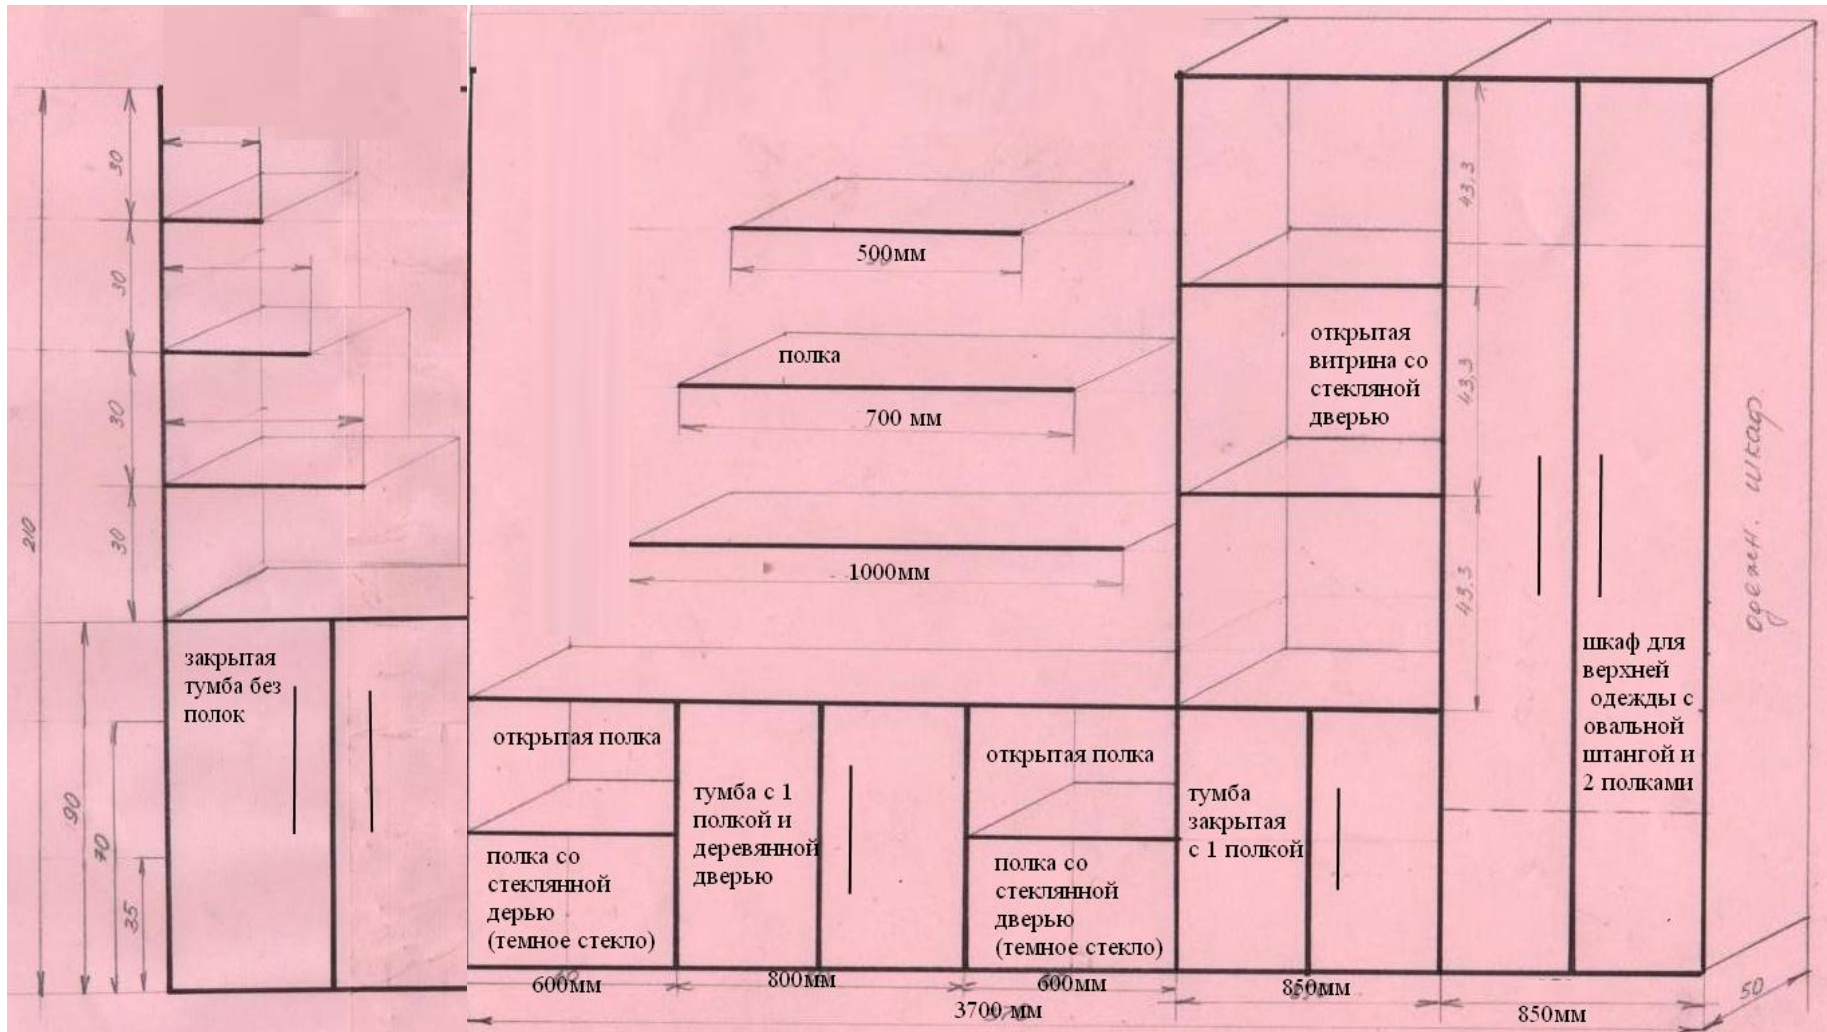

17. Кабинет директора

Цвет: дуб венге или дуб шоколад

№ п/п	Наименование	Количество
Стенка 4350мм		
1	Шкаф для верхней одежды с 2 полками (сверху и внизу) и с овальной штангой 850x500x2100мм	1
2	Шкаф с нижней тумбой (1 полка) и 3 полками с стеклянной дверцей (темное стекло) 850x500x2100мм	1
3	тумба на 3 отделения (2 отделения со стеклянной дверью и 1 отделение с закрытой деревянной дверью) 2000x500x700мм	1
4	полки	3
5	Тумба закрытая без полок 650x650x900мм	1
6.	Секция угловая с 3 полками	1
7	Стол рабочий с 2 секций	1