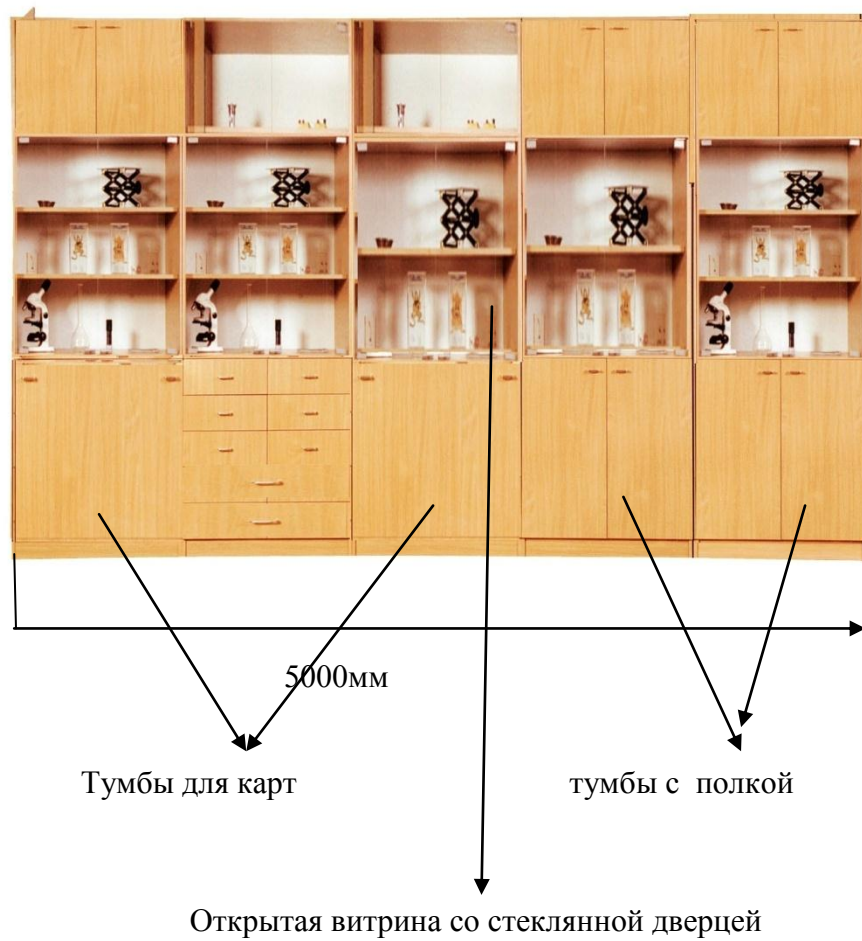

5. Библиотека и коридор

цвет изделия

№ п/п	Наименование	Количество
1	Выставочная витрина 802x519x2150мм	4

6. Спортзал

№ п/п	Наименование	Количество
1	Шведская стенка	8

7. Кабинет по подготовке слесарей

№ п/п	Наименование	Количество
1	Стенка в кабинет с антресолью 5000x519x2600мм	1
2	Шкаф для одежды с овальной штангой 2-дверный, с антресолью 802x519x2600мм	1
3	Пенал 1-дверный закрытый на 5 отделений, с полками с антресолью 402x519x2600мм	1
4	Приставка к шкафу с закругленными полками, без антресоли 403x403x2600мм	2
5	Тумба для карт 1000x500x1000	2

8. 1 класс

тумба для карт

Тумба с полкой

Открытая полка

тумба для карт

Открытая витрина со стеклянной дверцей

№ п/п	Наименование	Количество
1	Стенка в кабинет с антресолью 2600x519x2186мм	1
2	Шкаф для одежды с овальной штангой 2-дверный, с антресолью 802x519x2186мм	1
3	Пенал 1-дверный закрытый на 5 отделений, с полками с антресолью 402x519x2186мм	1
4	Приставка к шкафу с закругленными полками, без антресоли 403x403x2186мм	2

№ п/п	Наименование	Количество
1	Шкаф с открытыми полками 1000x500x2000мм	2
2	Шкаф с открытыми полками 900x500x2000мм	2
3	Шкаф с открытыми полками 800x500x2000мм	1
4	Секция переходная угловая	3
5	Тумба с 3 открытыми полками 1000x500x1050мм	2