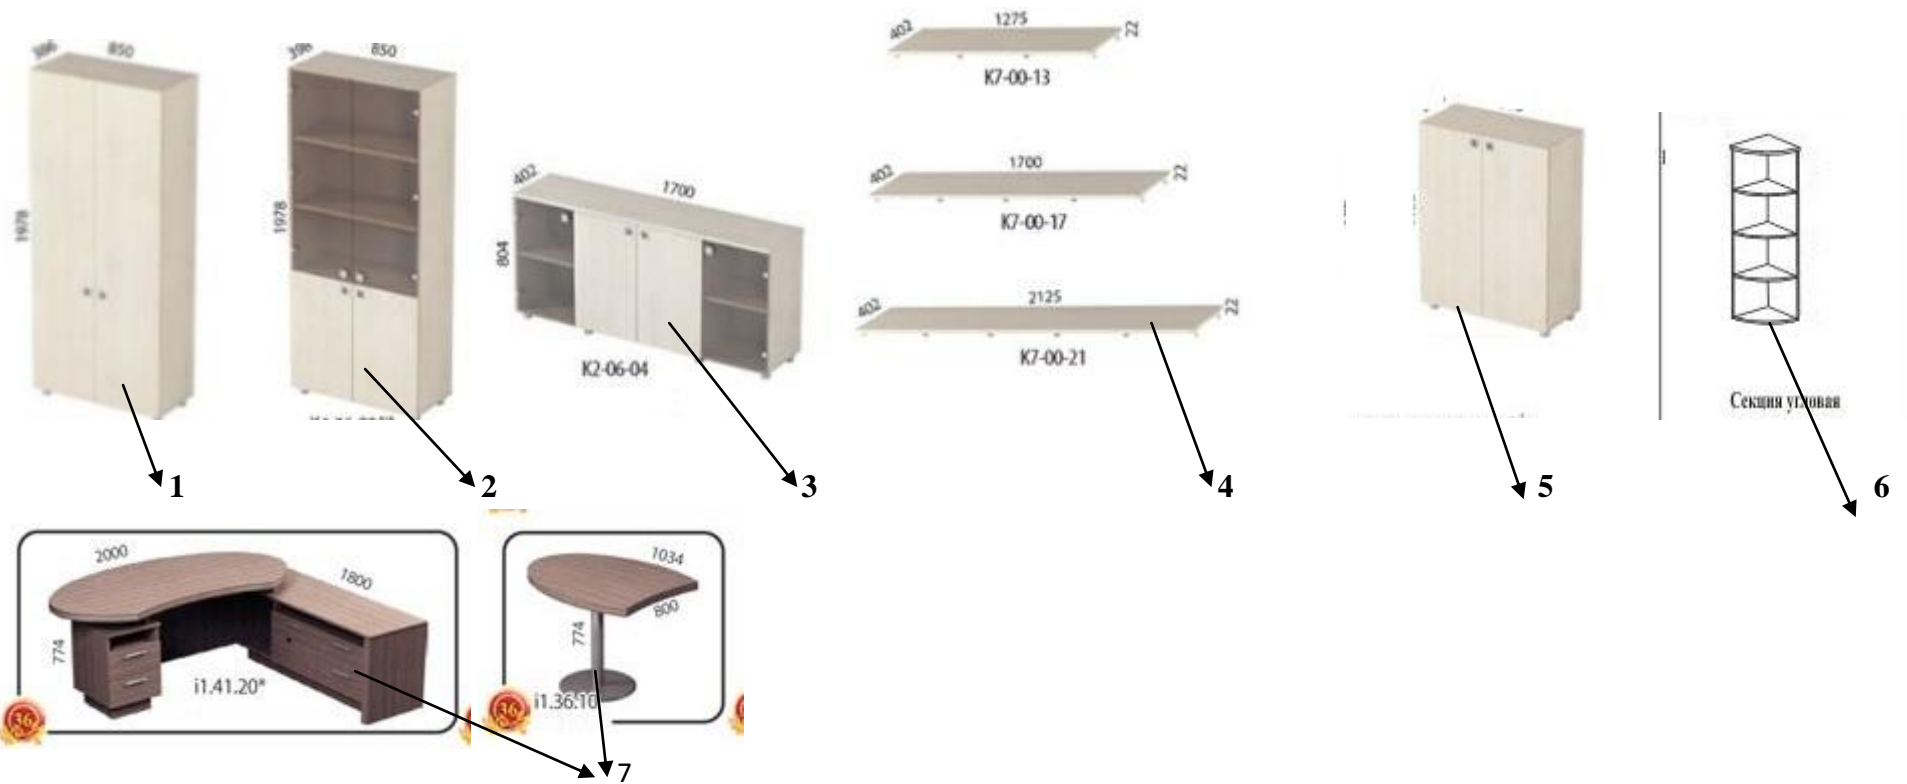

№ п/п	Наименование	Количество
Стенка 4350мм		
1	Шкаф для верхней одежды с 2 полками (сверху и внизу) и с овальной штангой 850x500x2100мм	1
2	Шкаф с нижней тумбой (1 полка) и 3 полками с стеклянной дверцей (темное стекло) 850x500x2100мм	1
3	тумба на 3 отделения (2 отделения со стеклянной дверью и 1 отделение с закрытой деревянной дверью) 2000x500x700мм	1
4	полки	3
5	Тумба закрытая без полок 650x650x900мм	1
6.	Секция угловая с 3 полками	1
7	Стол рабочий с 2 секций	1