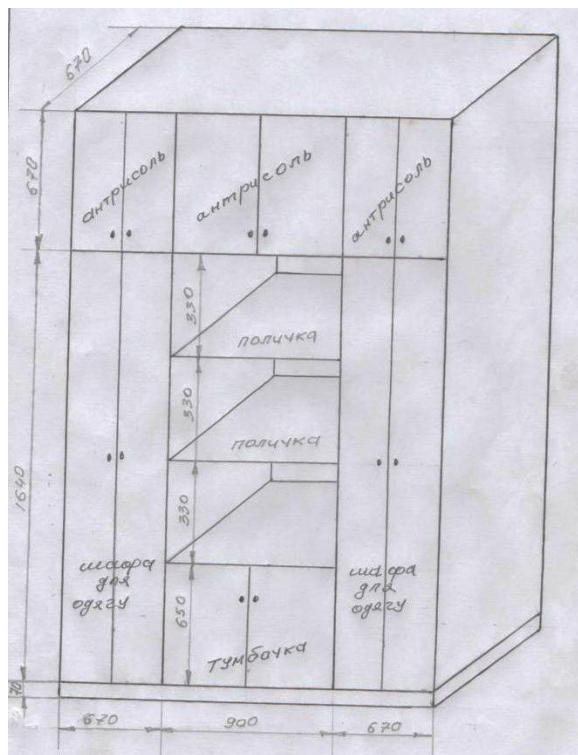

5. Библиотека и коридор

цвет изделия

№ п/п	Наименование	Количество
1	Выставочная витрина 802x519x2150мм	4

6. Спортзал

№ п/п	Наименование	Количество
1	Шведская стенка	8

7. Кабинет по подготовке слесарей

№ п/п	Наименование	Количество
1	Стенка в кабинет с антресолью 5000x519x2600мм	1
2	Шкаф для одежды с овальной штангой 2-дверный, с антресолью 802x519x2600мм	1
3	Пенал 1-дверный закрытый на 5 отделений, с полками с антресолью 402x519x2600мм	1
4	Приставка к шкафу с закругленными полками, без антресоли 403x403x2600мм	2
5	Тумба для карт 1000x500x1000	2

8. 1 класс

тумба для карт

Тумба с полкой

Открытая полка

тумба для карт

Открытая витрина со стеклянной дверцей

№ п/п	Наименование	Количество
1	Стенка в кабинет с антресолью 2600x519x2186мм	1
2	Шкаф для одежды с овальной штангой 2-дверный, с антресолью 802x519x2186мм	1
3	Пенал 1-дверный закрытый на 5 отделений, с полками с антресолью 402x519x2186мм	1
4	Приставка к шкафу с закругленными полками, без антресоли 403x403x2186мм	2

9. Коридор и классы

Для панелей

№ п/п	Наименование	Количество
1	ДСП ламинированное 2750x1830x16мм	75

10. Мастерня

№ п/п	Наименование	Количество
1	Стенка в кабинет с антресолью 2240x519x2380мм	1

11. Кабинет ритмики

№ п/п	Наименование	Количество
1	Шкаф с открытыми полками 1000x500x2000мм	2
2	Шкаф с открытыми полками 900x500x2000мм	2
3	Шкаф с открытыми полками 800x500x2000мм	1
4	Секция переходная угловая	3
5	Тумба с 3 открытыми полками 1000x500x1050мм	2