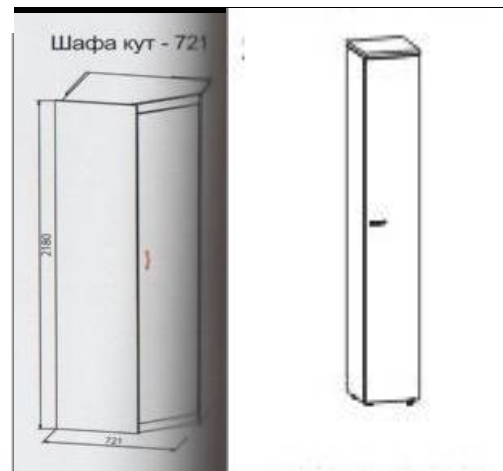

№ п/п	Наименование	Количество
1	Шкаф с открытыми полками 1000x500x2000мм	2
2	Шкаф с открытыми полками 900x500x2000мм	2
3	Шкаф с открытыми полками 800x500x2000мм	1
4	Секция переходная угловая	3
5	Тумба с 3 открытыми полками 1000x500x1050мм	2

14. Спальные комнаты

(Комплекты в нескольких цветах)

№ п/п	Наименование	Количество
1	Шкаф для верхней одежды с овальной штангой и с 2 полками 902x519x2180мм	12
2	Угловой шкаф с полками для одежды	12
3	Шкаф с 4 ящиками , антресолью и зеркалом 802x519x2180мм	12
4	Кровать 2-ярусная на металлическом каркасе с закруглениями с матрасами	34

15. Кабинет завучей

Мебель в данной цветовой гамме

Пенал

Шаф книжний

Секция угловая

№ п/п	Наименование	Количество
1	Тумба с 2 закрытыми отделениями, 2 ящиками и 2 открытыми полками 850x450x1300мм	1
2	Пенал с 2 ящиками и 4 открытыми ящиками 500x450x 2100мм	1
3	Угловой шкаф с овальной штангой для верхней одежды	1
4	Пенал с закрытой дверью с полками 500x450x2100мм	1
5	Шкаф книжный с нижней закрытой тумбой и 4 полками со стеклянной дверью (расстояние между полками 350мм) 900x450x2100мм	1
6.	Приставка к шкафу с закругленными полками, без антресоли	1
7	Тумба с 3 отделениями (2 - с закрытой дверью, 1 – с открытыми полками) 800x400x1600	1
8	Стол компьютерный угловой на правый угол 1600/1300x550x750мм (верхние полки в столе перенести на другую сторону)	1
9	Стол компьютерный угловой на левый угол 1600/1300x550x750мм (верхние полки в столе перенести на другую сторону)	1